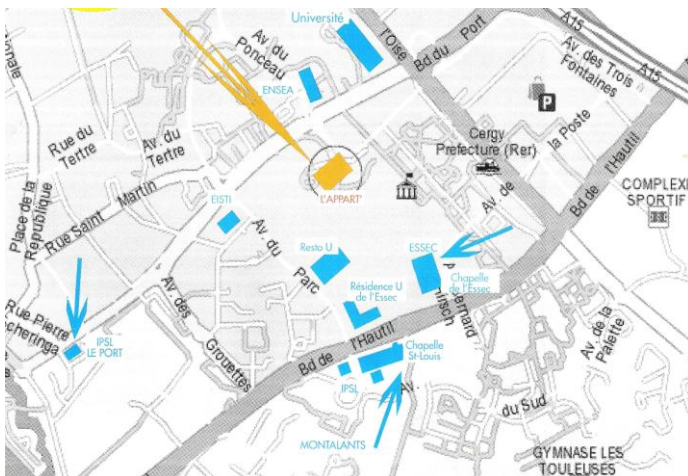

Des propositions pendant la semaine :

Mardi

De 12h à 14h :

- -Le mardi de l'aumônier à l'**ESSEC**
- Déjeuner à l'aumônerie de l'**IPSL**

À partir de 18h30

Les Mardis de l'Appart'

1. 23, chemin Dupuis-Vert à Cergy:
   18h45 Temps de prière
   19h30 Dîner (2.50 €)
   20h30 Soirée à thème

Mercredi

À 12h15 Messe à la chapelle de l'**ESSEC**

Jeudi

De 12h à 14h Déjeuner et permanence à l'Aumônerie de l'**IPSL**

De 18h à 18h50 Adoration

À 19h messe à la chapelle Saint Louis de l'**IPSL**

Des lieux où se rencontrer et des contacts :

L'APPART'

L'équipe des aumôniers
23, chemin Dupuis-Vert à Cergy.

ESSEC

Père Olivier Massamba-Loubelo
Local CC et chapelle,
Entre le Foy's et le couloir des assos
Avenue Bernard Hirsch à Cergy.

IPSL

Dominique Walon
-Chapelle Saint Louis de l'IPSL
-L'Aumônerie
13, bd de l'Hautil à Cergy
En face de l'ILEPS

Les Grands RDV 2015/16

Portes Ouvertes

Le 29 septembre à l'Appart'
A partir de 18h45

Messe et Dîner de rentrée

Mardi 6 octobre à 19h45
Chapelle Saint Louis de l'IPSL

Week-end de retraite

Les 14 et 15 novembre

Messe des étudiants IDF

Jeudi 19 novembre

À Notre-Dame de Paris

Messe de l'Avent, Dîner de Noël

Mardi 15 décembre à 19h45
Chapelle Saint Louis de l'IPSL
21h00 Dîner festif

Hope'n Dinners

Mardi 2, 9 et 16 fév. à l'IPSL

Rencontre Nationale des Chrétiens en Grande Ecole à Angers

Les 6 et 7 février

La nuit la plus spi

Le 10 mars à partir de 19h45
Chapelle de l'ESSEC

« Des étudiants prient pour des étudiants »

Pèlerinage de Chartres

19 et 20 mars

Messe de fin d'année

+ **Barbecue**

Mardi 7 juin

JMJ de Cracovie

Du 18 juillet au 1er août