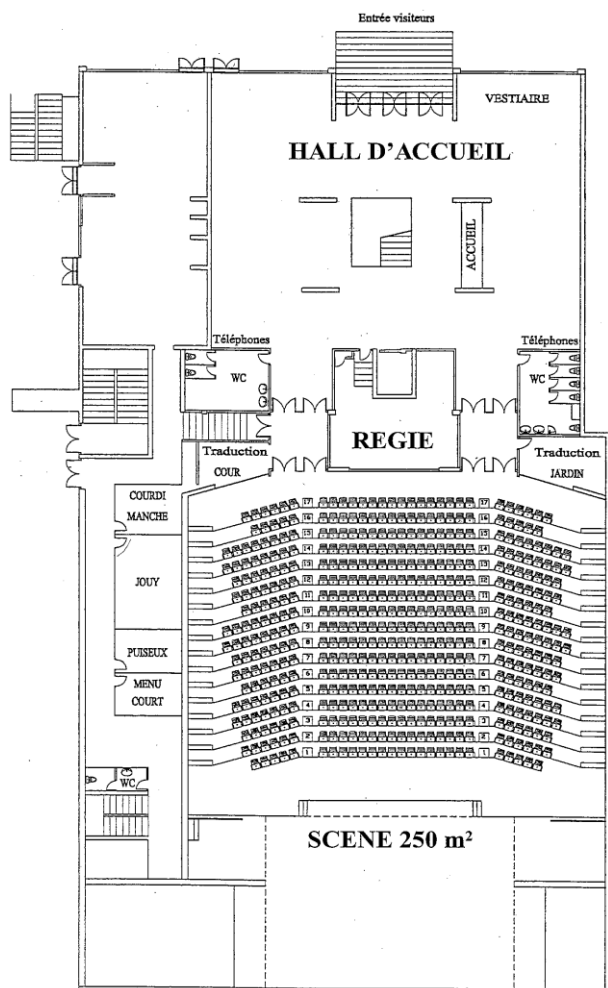

- Un auditorium insonorisé de 500 places avec climatisation équipé d'une sonorisation acoustique Yamaha DM 1000 et diffusion JBL.

- Une scène de 250 m² en parquet traditionnel, idéale pour des spectacles de danse, musique et théâtre.

- 4 loges de 9 à 20 m².

- Une régie à la pointe de la technologie qui assurera son, image et éclairage. Une entreprise extérieure avec des techniciens qualifiés vous assurent une prestation sur mesure.

- Hall d'accueil et Auditorium

Un espace d'accueil de 200 m² propice à des événements d'entreprises, de fédérations ou d'associations comme des forums, salons, et expositions... Lieu indépendant de l'auditorium, il peut toutefois être réservé en même temps, permettant ainsi d'organiser des cocktails après le spectacle.

- Restaurant

Restauration de qualité proposant différentes formules, adaptées à la manifestation organisée, autour d'un déjeuner ou d'un dîner.

- Parking

Parking de 300 places (maître-chien et vigile disponibles).