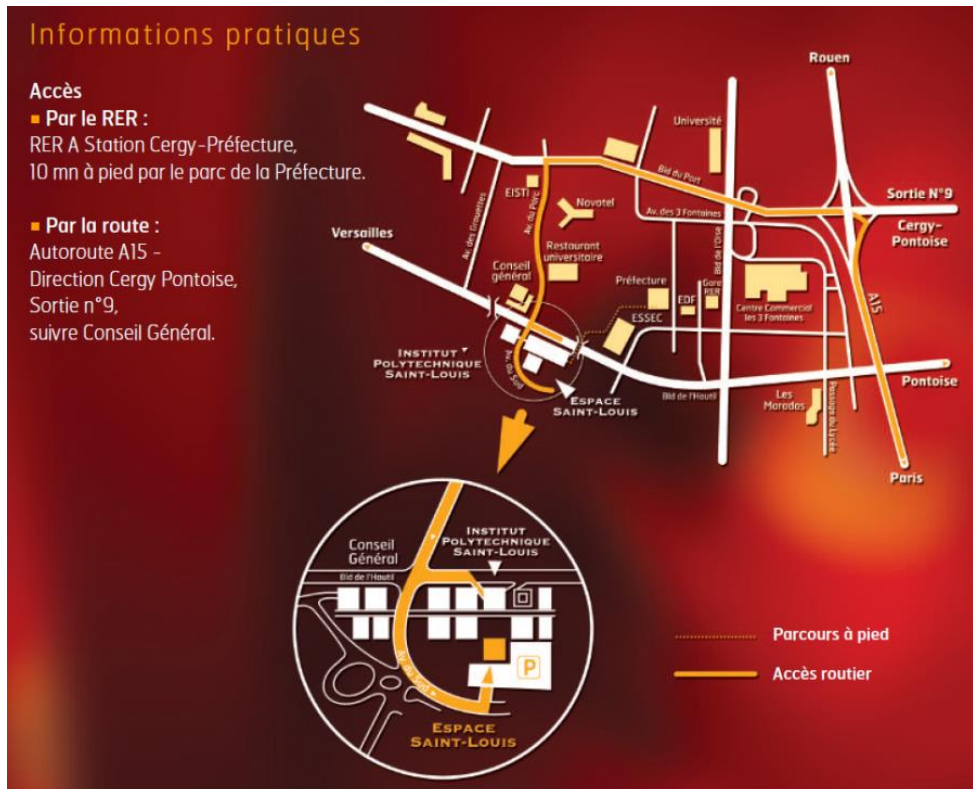

La ville est située à 40 minutes du centre de Paris et à 30 minutes de la Défense et de l'aéroport international Roissy Charles de Gaulle. 4 gares sont desservies par le RER A et trois par le RER C avec un train toutes les 10 minutes, en complément des lignes Saint-Lazare et Gare du Nord. Informations pratiques

Accès Par le RER : RER A Station Cergy-Préfecture, 10 mn à pied par le parc de la Préfecture. Par la route : Autoroute A15 - Direction Cergy Pontoise, Sortie n°9, suivre Conseil Général.

Contact Location de salle, hall et auditorium - Organisation d'évènements
Madame Séverine DEDEBAT
13, Boulevard de l'Hautil - 95092 CERGY PONTOISE Cedex
Tél. : 01 30 75 60 09 - Fax : 01 30 75 60 01 - Email. s.dedebat@ipsl-edu.com
www.ipsl-edu.com